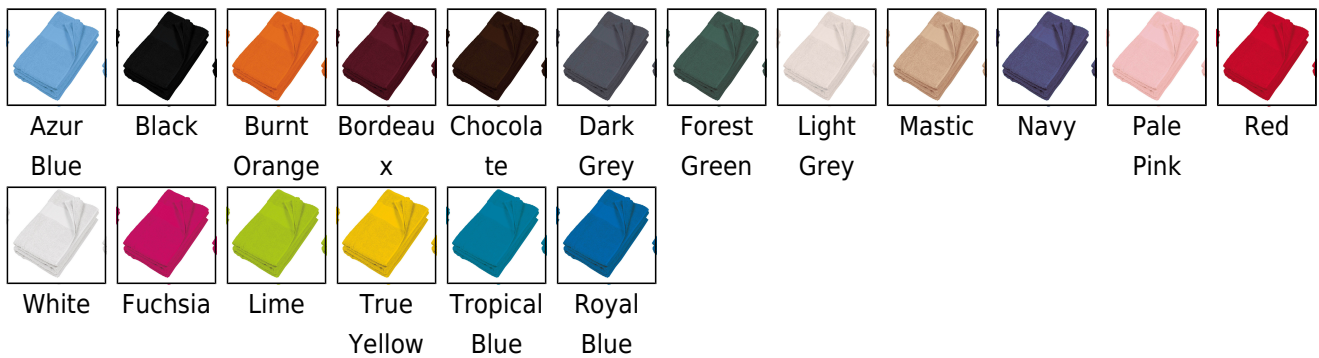

BEACH TOWEL

Kod produktu: ka111

Producent: Kariban

Kod producenta:

Opis

100% Cotton.;

Kolory

Rozmiary

100X
150