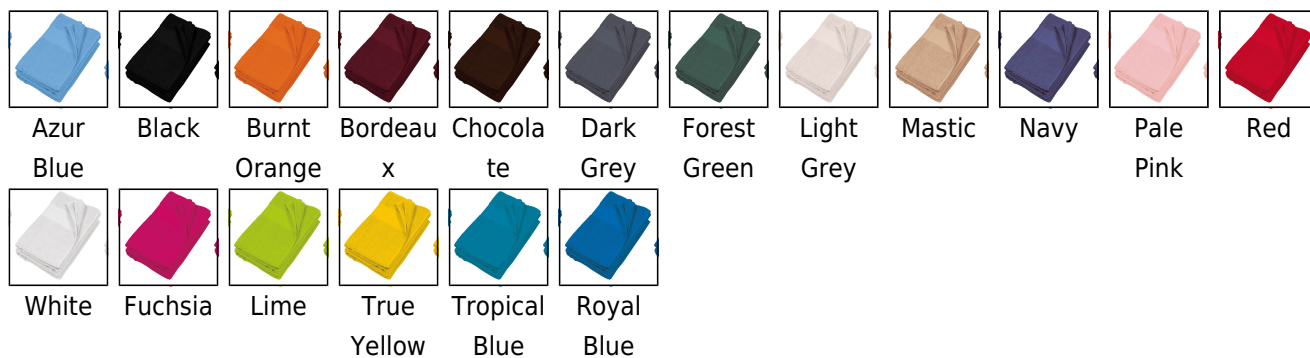

# BEACH TOWEL

Kod produktu: ka111

**Producent:** Kariban

**Kod producenta:**

## Opis

100% Cotton.;

## Kolory

## Rozmiary

100X  
150