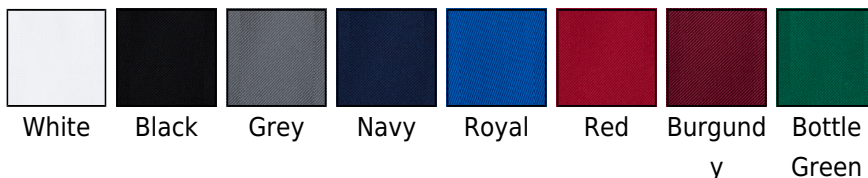

Damski fartuch kelnerski BERN

Kod produktu: 947.59

Producent: SG ACCESSORIES - BISTRO

Kod producenta: 59

Kategoria wagowa: Kategorija težine

Rodzaj: Odzież gastronomiczna, Fartuchy

Model: kobiet, mężczyzn, unisex

Material: Materiał mieszany

Grupa kolorów: Red, Dark Green, Blue, White, Black, Grey, Dark Blue, Brown

Certyfikaty: OEKO Tex STeP

Opis

·205 g/m² ·65% poliester, 35% bawełna ·Wygodny i stylowy fartuch w tzw. szpic ·Regulowane wiązanie na karku ·Kieszeń po prawej stronie ·Łatwy w utrzymaniu czystości ·Trwałe kolory ·Materiał barwiony reaktywnie ·Pranie do 60°C ·78 x 60 cm.

Kolory

Rozmiary

One
Size