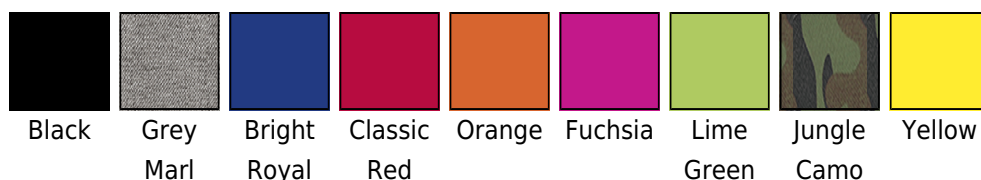

Uchwyt Escape Handle Wrap

Kod produktu: 946.29

Producent: Bag Base

Kod producenta: 29

Grupa kolorów: Grey, Black, Yellow, Orange, Pink, Light Green, Blue, Red, Camouflage

Material: Poliester

Szczegóły: Łatwy do obrandowania

Rodzaj: Inne

Model: unisex

Wlasciwosci stylów: Łatwy do obrandowania

Opis

·100% poliester (600D) ·Zaprojektowany do wykonania zdobienia ·Bezpieczne zamknięcie Rip-Strip™ dla ułatwienia użytkowania ·Kompatybilny z BG480 (943.29), BG481 (944.29) i BG483 (945.29)

·Wymiary: 19 x 11 cm ·Max. obszar haftu: 15 x 3,5 cm ·Max. obszar nadruku: 15 x 3,5 cm

Kolory

Rozmiary

One
Size