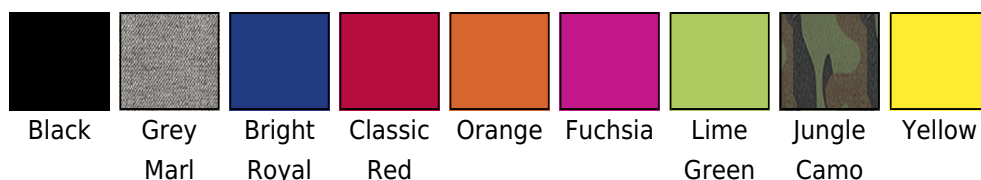

Uchwyt Escape Handle Wrap

Kod produktu: 946.29

Producent: Bag Base

Kod producenta: 29

Grupa kolorów: Grey, Black, Yellow, Orange, Pink, Light Green, Blue, Red, Camouflage

Material: Poliester

Szczegóły: Łatwy do obrandowania

Rodzaj: Inne

Model: unisex

Wlasciwosci stylów: Łatwy do obrandowania

Opis

·100% poliester (600D) ·Zaprojektowany do wykonania zdobienia ·Bezpieczne zamknięcie Rip-Strip™ dla ułatwienia użytkowania ·Kompatybilny z BG480 (943.29), BG481 (944.29) i BG483 (945.29)
·Wymiary: 19 x 11 cm ·Max. obszar haftu: 15 x 3,5 cm ·Max. obszar nadruku: 15 x 3,5 cm

Kolory

Rozmiary

One
Size