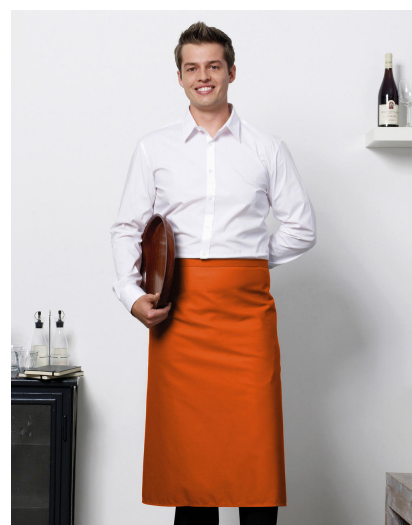

Fartuch kelnerski ROME

Kod produktu: 942.59

Producent: SG ACCESSORIES - BISTRO

Kod producenta: 59

Grupa kolorów: Dark Green, Yellow, Light Green, Light Pink, Orange, Blue, Light Blue, Purple, Red, White, Natural, Black, Grey, Dark Blue, Brown

Certyfikaty: OEKO Tex STeP

Model: unisex, mężczyzn, kobiet

Kategoria wagowa: Kategorija težine

Rodzaj: Fartuchy, Odzież gastronomiczna

Material: Materiał mieszany

Wlasciwosci stylów: 20+ Kolorów

Opis

·205 g/m² ·65% poliester, 35% bawełna ·Trwałe kolory ·Łatwy w utrzymaniu w czystości ·Materiał barwiony reaktywnie ·Fartuch kelnerski średniej długości wiązany z tyłu ·Pranie do 60°C ·100 x 78 cm

Kolory

Rozmiary

One
Size