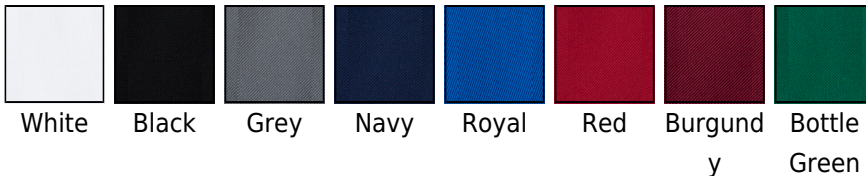

Fartuch kelnerski BERLIN

Kod produktu: 941.59

Producent: SG ACCESSORIES - BISTRO

Kod producenta: 59

Grupa kolorów: Black, Grey, Dark Blue, White, Dark Green, Red, Blue

Certyfikaty: OEKO Tex STeP

Model: mężczyzn, kobiet, unisex

Rodzaj: Fartuchy, Odzież gastronomiczna

Kategoria wagowa: Kategorija težine

Material: Materiał mieszany

Opis

·205 g/m² ·65% poliester, 35% bawełna ·Trwałe kolory, łatwy w utrzymaniu w czystości ·Materiał barwiony reaktywnie ·Dwie kieszenie ·Długie rozcięcie zwiększające komfort ruchu ·Wzmocnione wiązania ·Pranie do 60°C ·100 x 100cm

Kolory

Rozmiary

One
Size