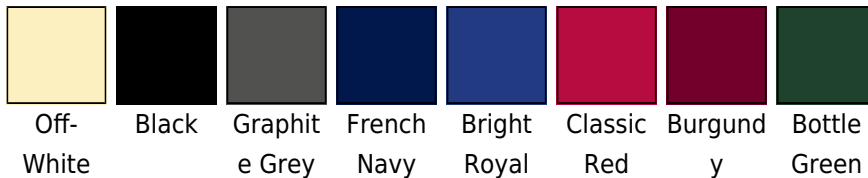

Czapka Original Cuffed Recycled

Kod produktu: 938.69

Producent: Beechfield

Kod producenta: 69

Grupa kolorów: Blue, Dark Green, Grey, Red, White, Black, Dark Blue

Model: kobiet, unisex, mężczyzn

Rodzaj: Czapki

Material: Poliester

Opis

·100% poliester z recyklingu ·Dzianina dwuwarstwowa ·Zakładka dla ułatwienia dekoracji ·Metka łatwowzrywalna (Tear away)

Kolory

Rozmiary

One
Size