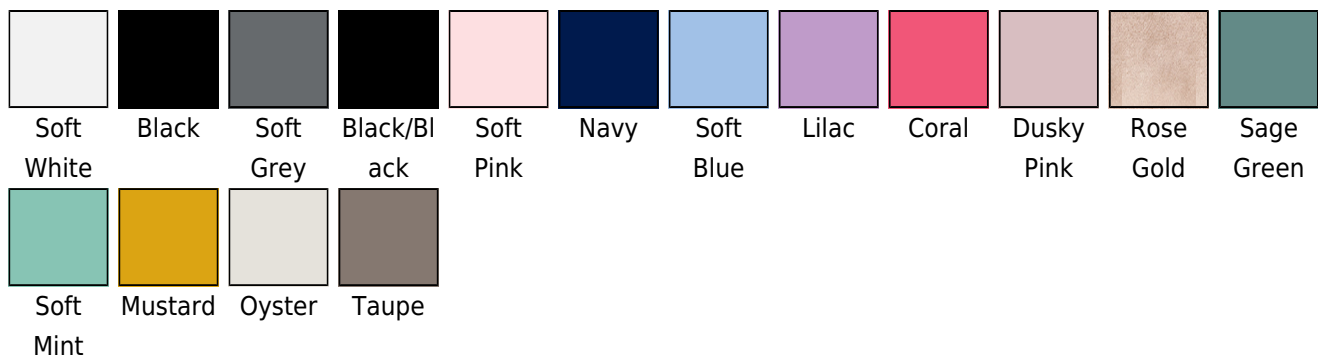

Etui na akcesoria Boutique

Kod produktu: 920.29

Producent: Bag Base

Kod producenta: 29

Grupa kolorów: White, Black, Light Pink, Green, Orange, Light Green, Purple, Grey, Dark Blue, Light Blue, Pink, Brown

Szczegóły: Pokrowiec na telefon, Kosmetyczka, Torba Fashion, Łatwy do obrandowania

Rodzaj: Torby specjalne

Właściwości stylów: Łatwy do obrandowania

Rebrandable: Tear-away

Opis

- 100% poliuretan (skóropodobne) ·Saffiano drobnoziarniste ·Mięka w dotyku podszewka ·Pasek na rękę ·Komora zapinana na zamek w połyskującym złotym kolorze ·Wewnętrzna wyściółka z pianki
- Odrywana metka TearAway ·Wymiary: 26 x 17 cm ·Max. powierzchnia nadruku: 23 x 14 cm

Kolory

Rozmiary

One Size