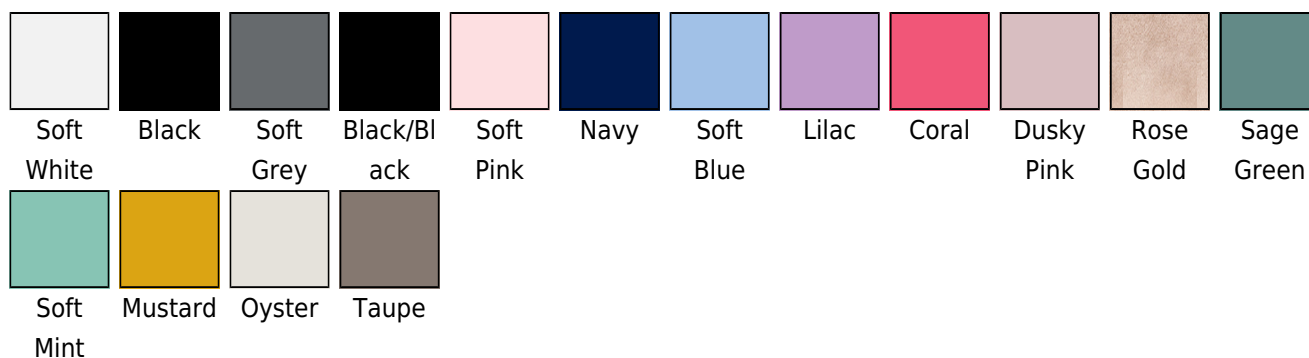

Etui na akcesoria Boutique

Kod produktu: 920.29

Producent: Bag Base

Kod producenta: 29

Grupa kolorów: White, Black, Light Pink, Green, Orange, Light Green, Purple, Grey, Dark Blue, Light Blue, Pink, Brown

Szczegóły: Pokrowiec na telefon, Kosmetyczka, Torba Fashion, Łatwy do obrandowania

Rodzaj: Torby specjalne

Właściwości stylów: Łatwy do obrandowania

Rebrandable: Tear-away

Opis

·100% poliuretan (skóropodobne) ·Saffiano drobnoziarniste ·Mięka w dotyku podszewka ·Pasek na rękę ·Komora zapinana na zamek w połyskującym złotym kolorze ·Wewnętrzna wyściółka z pianki ·Odrywana metka TearAway ·Wymiary: 26 x 17 cm ·Max. powierzchnia nadruku: 23 x 14 cm

Kolory

Rozmiary

One
Size