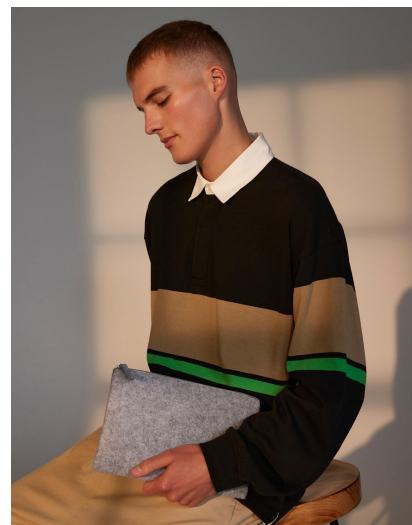

# Etui na akcesoria z filcu

**Kod produktu: 916.29**

**Producent:** Bag Base

**Kod producenta:** 29

**Grupa kolorów:** Grey

**Szczegóły:** Pokrowiec na telefon, łatwy do obrandowania, Kosmetyczka, Torba Fashion

**Material:** Poliester

**Rodzaj:** Torby specjalne

**Wlasciwosci stylów:** Łatwy do obrandowania

**Rebrandable:** Tear-away

## Opis

·100% poliester (filc) ·Uniwersalne zastosowanie ·Komora główna zapinana na zamek w kolorze własnym ·Odrywana metka TearAway ·Pojemność: 1 litr ·Wymiary: 26 x 17 cm ·Max. cylindryczne pole haftu: 12 ·Max. powierzchnia nadruku: 23 x 14 cm