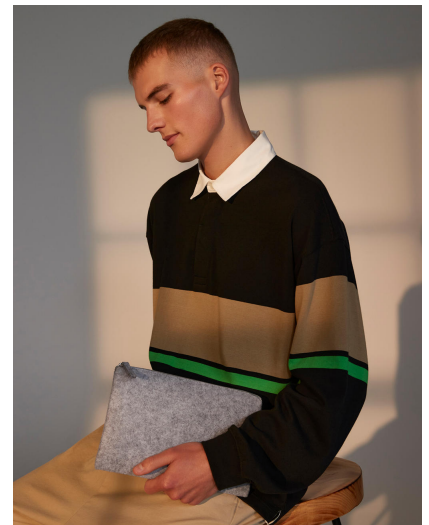

Etui na akcesoria z filcu

Kod produktu: 916.29

Producent: Bag Base

Kod producenta: 29

Grupa kolorów: Grey

Szczegóły: Pokrowiec na telefon, Łatwy do obrandowania, Kosmetyczka, Torba Fashion

Material: Poliester

Rodzaj: Torby specjalne

Wlasciwosci stylów: Łatwy do obrandowania

Rebrandable: Tear-away

Opis

·100% poliester (filc) ·Uniwersalne zastosowanie ·Komora główna zapinana na zamek w kolorze własnym ·Odrywana metka TearAway ·Pojemność: 1 litr ·Wymiary: 26 x 17 cm ·Max. cylindryczne pole haftu: 12 ·Max. powierzchnia nadruku: 23 x 14 cm

Kolory

Charcoa Grey
| Melange
Melange

Rozmiary

One
Size