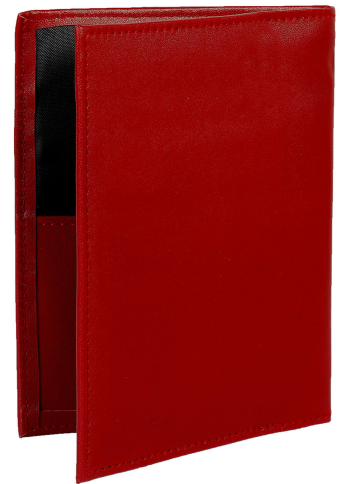

Etui na paszport Palermo

Kod produktu: 909.38

Producent: Shugon

Kod producenta: 38

Rodzaj: Inne

Material: Poliuretan

Grupa kolorów: Dark Blue, Black, Red

Opis

·100% poliuretan (PU) ·Praktyczne etui na paszport ·Przegródki na karty kredytowe ·Wymiary: 10 x 14 cm ·Nadaje się do sitodruku i stemplowania ·Max. powierzchnia nadruku: 7,5 x 10 cm

Kolory

Black

Navy

Red