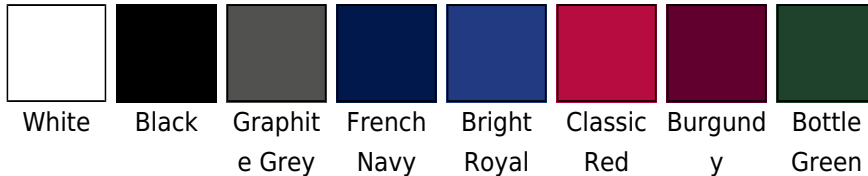

5 panelowa czapka Authentic

Kod produktu: 904.69

Producent: Beechfield

Kod producenta: 69

Rodzaj: Czapki

Model: unisex

Material: Bawełna

Grupa kolorów: Dark Green, Red, White, Black, Grey, Dark Blue, Blue

Wlasciwosci stylów: Łatwy do obrandowania

Rebrandable: Tear-away

Opis

·220 g/m² ·100% bawełna (Twill) ·5-panelowa ·Strukturalny panel przedni ·Wywietrzniki ·Zakrzywiony daszek ·Pasek do regulacji z klamrą tri-glide ·Odrywana metka TearAway

Kolory

Rozmiary

One Size