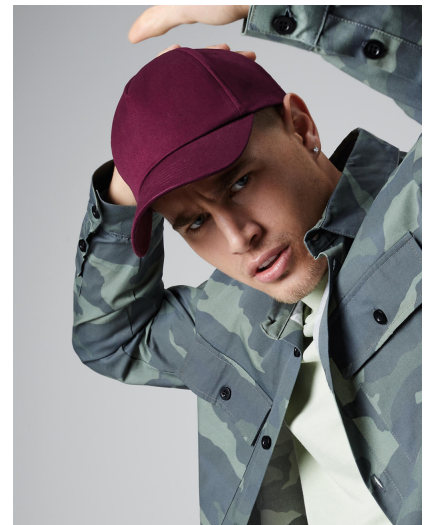

5 panelowa czapka Authentic

Kod produktu: 904.69

Producent: Beechfield

Kod producenta: 69

Rodzaj: Czapki

Model: unisex

Material: Bawełna

Grupa kolorów: Dark Green, Red, White, Black, Grey, Dark Blue, Blue

Wlasciwosci stylów: Łatwy do obrandowania

Rebrandable: Tear-away

Opis

·220 g/m² ·100% bawełna (Twill) ·5-panelowa ·Strukturalny panel przedni ·Wywietrzniki ·Zakrzywiony daszek ·Pasek do regulacji z klamrą tri-glide ·Odrywana metka TearAway

Kolory

Rozmiary

One Size