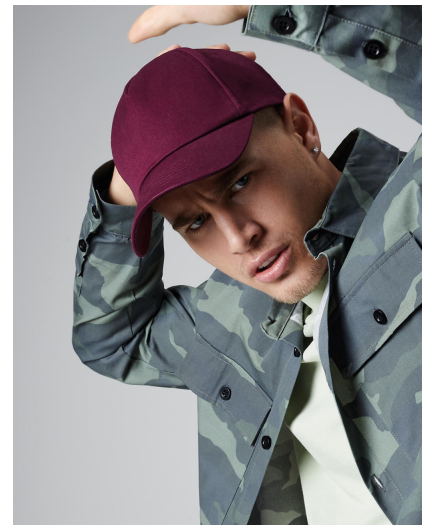

5 panelowa czapka Authentic

Kod produktu: 904.69

Producent: Beechfield

Kod producenta: 69

Rodzaj: Czapki

Model: unisex

Material: Bawełna

Grupa kolorów: Dark Green, Red, White, Black, Grey, Dark Blue, Blue

Właściwości stylów: Łatwy do obrandowania

Rebrandable: Tear-away

Opis

·220 g/m² ·100% bawełna (Twill) ·5-panelowa ·Strukturalny panel przedni ·Wywietrzniki ·Zakrzywiony daszek ·Pasek do regulacji z klamrą tri-glide ·Odrywana metka TearAway

Kolory

Rozmiary

One Size