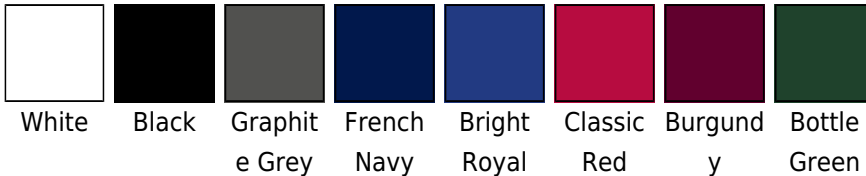

5 panelowa czapka Authentic

Kod produktu: 904.69

Producent: Beechfield

Kod producenta: 69

Rodzaj: Czapki

Model: unisex

Material: Bawełna

Grupa kolorów: Dark Green, Red, White, Black, Grey, Dark Blue, Blue

Właściwości stylów: Łatwy do obrandowania

Rebrandable: Tear-away

Opis

·220 g/m² ·100% bawełna (Twill) ·5-panelowa ·Strukturalny panel przedni ·Wywietrzniki ·Zakrzywiony daszek ·Pasek do regulacji z klamrą tri-glide ·Odrywana metka TearAway

Kolory

Rozmiary

One Size