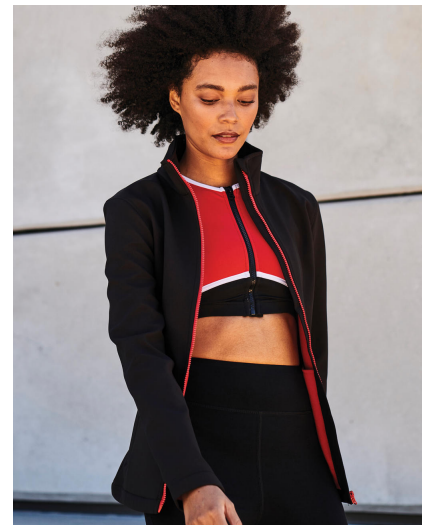

Damski Softshell Ablaze Printable

Kod produktu: 857.17

Producent: Regatta

Kod producenta: 17

Material: Poliester

Rekawy: Długie rękawy

Szczegóły: Boczne kieszenie na zamek, Długi zamek

Kategoria wagowa: Kategorija težine

Rodzaj: Softshell

Model: kobiet, pasujące produkty

Grupa kolorów: Grey, Dark Blue, Blue, Black, Green, Pink, White, Red

Właściwości stylów: Łatwy do obrandowania, Łatwy do nadruku, Przeciwdeszczowy

Rebrandable: Tagless

Opis

·265 g/m² ·100% poliester ·Uniwersalne zastosowanie ·Pełny zamek błyskawiczny z wewnętrzną osłoną i ochroną podbródka ·2 dolne kieszenie ·Idealny do haftu, transferu, sitodruku ·Dopasowany krój

Kolory