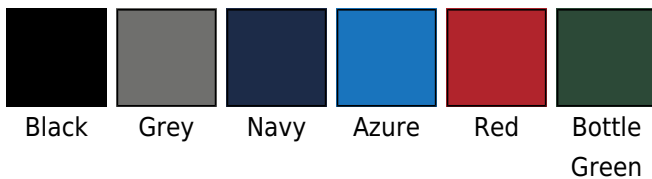

Damski Softshell Classic

Kod produktu: 838.33

Producent: Result

Kod producenta: 33

Kategoria wagowa: Kategorija težine

Grupa kolorów: Blue, Grey, Dark Blue, Black, Dark Green, Red

Rodzaj: Kurtki, Softshell

Model: pasujące produkty, kobiet

Rekawy: Dłgie rękawy

Material: Poliester

Rebrandable: Removable

Benefits: Wiatroodporny, Wodoodporny, Oddychający

Wlasciwosci stylów: Wodoodporny, Wiatroodporny, Oddychający

Opis

·320 g/m² ·Na zewnątrz: 93% poliester, 7% elastan ·Środek: wiatro i wodoodporna, oddychająca membrana TPU (1000 g/m² na 24h) ·Wewnątrz: 100% poliester typu mikropolar ·Wiatro i wodoodporny (8000 mm) ·Zamek YKK na całej długości z przodu ·Różne kieszenie ·Dół regulowany sznurkiem ·Dopasowany w talii, wydłużony tył ·Nadaje się do haftu

Kolory

Rozmiary

S (10)	M (12)	L (14)	XL (16)	2XL (18)
-----------	-----------	-----------	------------	-------------