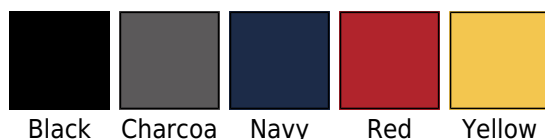

Polartherm™ Tassel Scarf

Kod produktu: 814.33

Producent: Result

Kod producenta: 33

Grupa kolorów: Dark Blue, Black, Yellow, Red, Grey

Rodzaj: Szaliki

Kategoria wagowa: Kategorija težine

Model: unisex, mężczyzn, kobiet

Material: Poliester

Opis

·230 g/m² ·100% poliester (Polartherm™) ·bardzo długi szal z frędzlami ·nadaje się do haftu ·wymiary: 155 x 25cm

Kolory

Black

Charcoa

Navy

Red