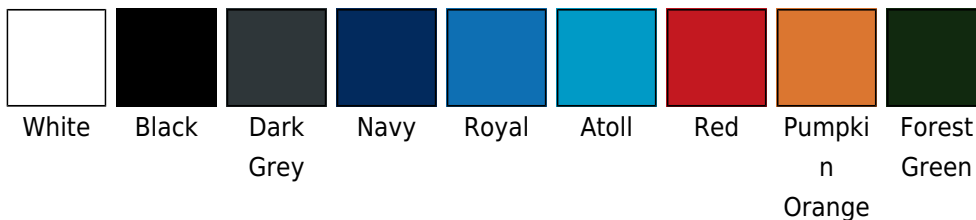

Material: Poliester

Rekawy: Długie rękawy

Model: kobiet, pasujące produkty

Kategoria wagowa: Kategorija težine

Grupa kolorów: Black, Grey, Dark Blue, Blue, Red, Orange, Dark Green, White

Rodzaj: Polar

Certyfikaty: FWF Fair Wear

Opis

·280 g/m² ·100% poliester (mikropolar antypilling) ·taśma wzmacniająca na karku ·zamek na całej długości w kolorze polaru ·2 przednie kieszenie zapinane na zamek ·średnio dopasowany krój

Kolory

Rozmiary