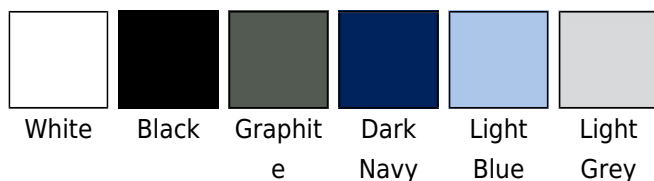

Damska koszula SSL Poplin Tailored Fit

Kod produktu: 772.11

Producent: Kustom Kit

Kod producenta: 11

Grupa kolorów: White, Black, Grey, Dark Blue, Light Blue

Certyfikaty: OEKO Tex Standard 100, WRAP, Sedex

Model: kobiet, pasujące produkty

Rodzaj: Bluzki

Kategoria wagowa: Kategorija težine

Rekawy: Krótkie rękawy

Material: Materiał mieszany

Szczegóły: Dopasowany, Prosto wszyte rękawy, 3XL +

Wlasciwosci stylów: Łatwy/Łatwa w utrzymaniu

Opis

- 105 g/m² ·65% poliester, 35% bawełna (Poplin) ·Kołnierz ze stójką (bez usztywnień) ·Z tyłu karczek
- Guziki w tym samym kolorze ·Podwójne szwy przy rękawach i po bokach ·Zaokrąglony tył ·Zapasowy guzik
- Dopasowana do talii ·Koszula łatwa w prasowaniu

Kolory

Rozmiary