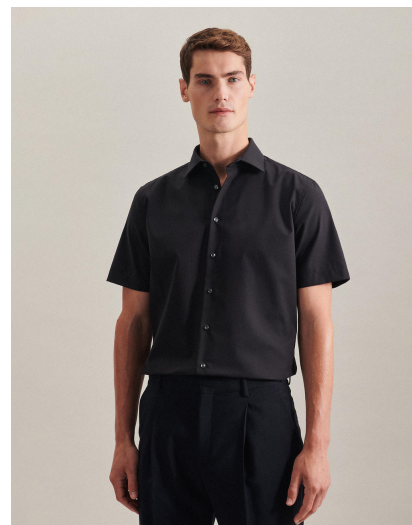

# Koszula Shaped Fit Craig Business Kent

**Kod produktu: 759.20**

**Producent:** Seidensticker

**Kod producenta:** 20

**Certyfikaty:** BSCI, OEKO Tex Standard 100

**Kategoria wagowa:** Kategorija težine

**Grupa kolorów:** Light Blue, White, Black, Grey

**Rodzaj:** Koszule

**Szczegóły:** Dopasowany

**Rekawy:** Krótkie rękawy

**Model:** mężczyzn

**Material:** Bawełna

**Wlasciwosci stylów:** Łatwy/Łatwa w utrzymaniu

## Opis

·125 g/m<sup>2</sup> ·100% Bawełna ·Kołnierzyk typu kent ·Łatwa w prasowaniu ·Podwójne szwy ·Dwa dodatkowe guziki ·Maksymalna temperatura prania do 40°C.