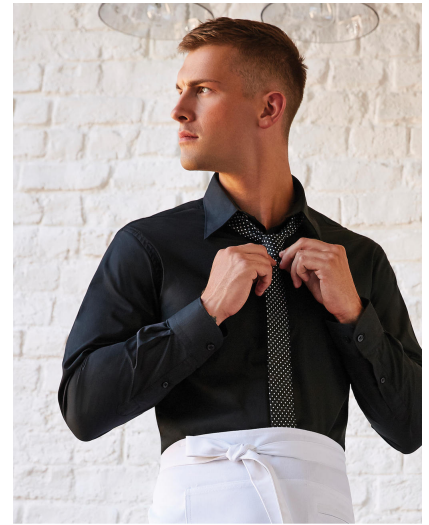

Koszula Tailored Fit

Kod produktu: 743.11

Producent: Kustom Kit

Kod producenta: 11

Material: Materiał mieszany

Rekawy: Długie rękawy

Model: męczyzn, pasujące produkty

Kategoria wagowa: Kategorija težine

Rodzaj: Odzież gastronomiczna, Koszule

Grupa kolorów: Black

Certyfikaty: OEKO Tex Standard 100, OEKO Tex STeP, OEKO Tex
Made in Green, Sedex

Opis

·120 g/m² ·57% bawełna, 40% poliester, 3% lycra ·materiał łatwy w utrzymaniu ·długie rękawy
·wzmocniony kołnierzyk ·zapięcie na guziki w kolorze koszuli ·regulowane mankiety ·zaokrąglony dół

Kolory

Black

Rozmiary