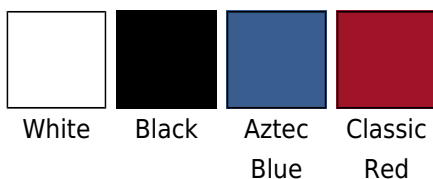

Kategoria wagowa: Kategorija težine

Rodzaj: Koszule

Grupa kolorów: Blue, Black, White, Light Pink, Red

Certyfikaty: BSCI, OEKO Tex Standard 100, WRAP

Wlasciwosci stylów: Łatwy/Łatwa w utrzymaniu

Opis

- 125 g/m² (White: 120 g/m²) ·100% bawełna ·długi rękaw ·klasyczny kołnierz z usztywnionymi rogami
- guziki dopasowane kolorystycznie ·karczek z dwiema odwróconymi plisami ·kieszonka na lewej piersi
- mankiety zapinane na guziki ·klasyczny krój ·prosty dół ·zapasowe guziki ·łatwa w pielęgnacji

Kolory

Rozmiary