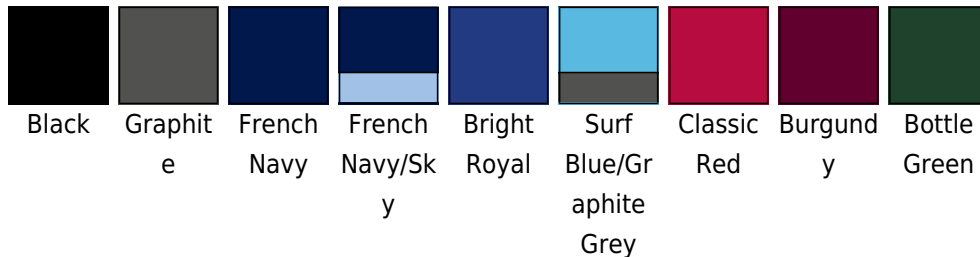

# Torba na ramię

**Kod produktu: 679.29**

**Producent:** Bag Base

**Kod producenta:** 29

**Grupa kolorów:** Grey, Black, Pink, Light Blue, Blue, Red, Dark Green, Light Green, Dark Blue, Purple

**Model:** kobiet, mężczyzn

**Rodzaj:** Torby na ramię

**Material:** Poliester

## Opis

·100% poliester (600D) ·Regulowany, wyściełany pasek ·Wiele różnych przegród ·Pojemność: 11 litrów  
·Wymiary: 38 x 30 x 12 cm

## Kolory