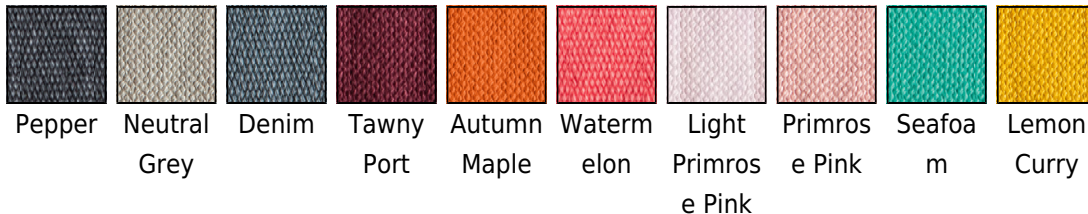

Rodzaj: Torby na zakupy, Torby specjalne

Certyfikaty: BSCI

Grupa kolorów: Pink, Light Blue, Yellow, Grey, Blue, Red, Orange

Opis

·450 g/m² ·100% Bawełna (płótno) ·Zalecane tylko ręczne pranie w letniej wodzie ·Składana w podstawie ·Krótki uchwyt ca. 43 cm ·Pojedyncze zapięcie na zatrzask z mosiądzu ·Wewnętrzna kieszonka: 14 x 15 cm ·Kontrastowe szwy ·Składana w podstawie:: 34 x 12 cm ·Odpowiednia do haftu, sitodruku, termotransferu, druku DTG ·Wymiary: 46 x 31 x 12 cm

Kolory

Rozmiary

One
Size