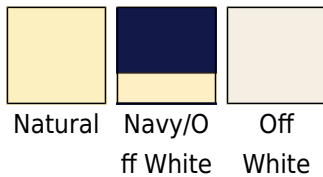

Torba Canvas Deck

Kod produktu: 626.30

Producent: Quadra

Kod producenta: 30

Grupa kolorów: Natural

Kategoria wagowa: Kategorija težine

Model: mężczyzn, kobiet

Rodzaj: Torby na zakupy

Material: Bawełna

Opis

·475 g/m² ·100% bawełna canvas ·Chropowata powierzchnia ·Wymiary: 53 x 36 x 19 cm ·Pojemność: 24 litry

Kolory

Rozmiary

One
Size