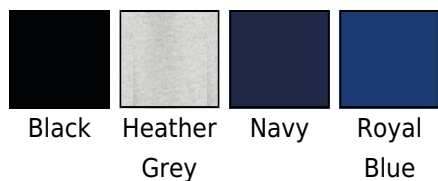

Grupa kolorów: Black, Grey, Dark Blue, Blue

Kategoria wagowa: Kategoria teżina

Rodzaj: Odzież robocza, Polo

Opis

·240 g/m² ·50% bawełna, 50% poliester ·Grey Heather: 95% bawełna, 5% poliester ·Element anti roll na kołnierzu i mankietach ·Taśma wzmacniająca na karku ·Ściągacze przy rękawkach ·Plisa z 3 guzikami w kolorze materiału ·Dodatkowy guzik ·Boczne rozcięcia ·Potrójne szwy ·Unisex

Kolory

Rozmiary