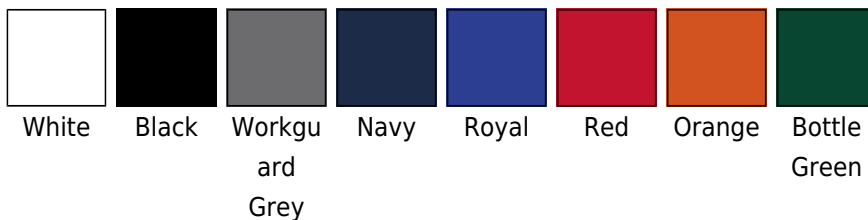

Koszulka polo Apex

Kod produktu: 500.33

Producent: Result

Kod producenta: 33

Grupa kolorów: Orange, Black, Grey, Dark Blue, Red, Dark Green, White

Material: Materiał mieszany

Rekawy: Krótkie rękawy

Szczegóły: Boczne szwy, Kieszon na piersi, 3XL +, ≤XS, Łatwy do obrandowania

Model: unisex

Rodzaj: Polo, Odzież robocza

Kategoria wagowa: Kategorija težine

Opis

·200 g/m² ·50% bawełna, 50% poliester ·Panele na ramionach dwuwarstwowe ·Kołnierz stójka, naszywka dla ułatwienia dekoracji ·Płaskie ściągacze kołnierza i mankietów rękawów z podniesionymi krawędziami ·Wzmocniona plisa z 3 guzikami i boczne wywietrzniki ·Kieszon na piersi zapinana na guzik ·Dłuższe rękawy ·Szwy Overlock dla odporności na odkształcenia ·Zapasowy guzik ·Odpowiednia do haftu i druku transferowego

Kolory

Rozmiary