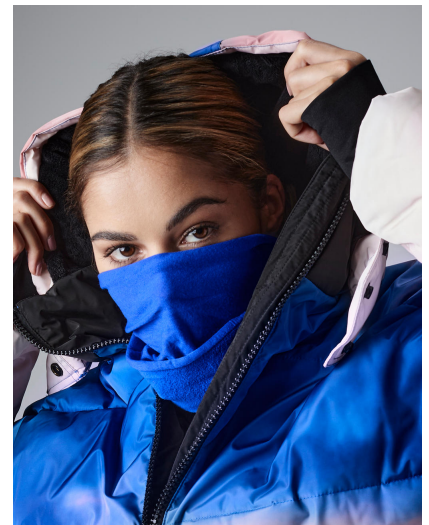

Morf™ Suprafleece™

Kod produktu: 334.69

Producent: Beechfield

Kod producenta: 69

Grupa kolorów: Dark Blue, Blue, Black, Grey, Neon Yellow, Red

Rodzaj: Szaliki

Model: unisex, kobiet, mężczyzn

Material: Poliester

Wlasciwosci stylów: Oddychający

Opis

·100% poliester (mikrofibra) ·2/3 z mikrofibry, 1/3 z mikropolaru ·poliester Suprafleece™ dla większego ciepła ·do różnego zastosowania ·bez szwów ·oddychający materiał ·40° C można prać w pralce, non iron

Kolory

Black Graphite Grey French Navy Bright Royal Classic Red Fluorescent Yellow

Rozmiary

One
Size