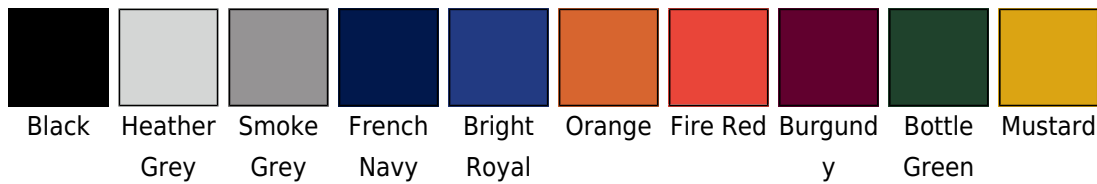

Czapka Beanie Trawler

Kod produktu: 321.69

Producent: Beechfield

Kod producenta: 69

Model: kobiet, mężczyzn, unisex

Rodzaj: Czapki, Czapki z dzianiny, Czapki zimowe

Grupa kolorów: Red, Blue, Grey, Dark Blue, Black, Yellow, Dark Green, Orange

Opis

·100% poliakryl (Soft-Touch) ·splot ściągaczowy ·styl retro

Kolory

Rozmiary

One
Size