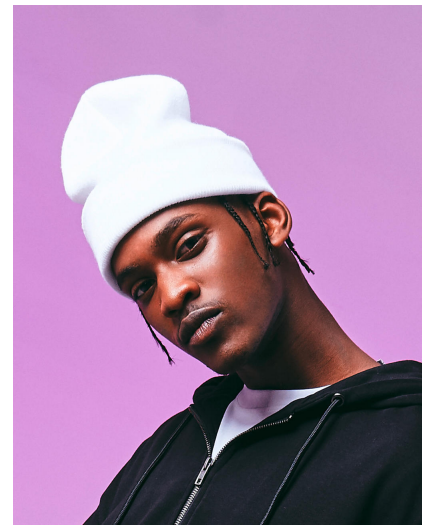

Czapka Beanie długa Heavyweight

Kod produktu: 320.68

Producent: Flexfit

Kod producenta: 68

Kategoria wagowa: Kategorija težine

Rodzaj: Czapki

Model: kobiet, unisex, mężczyzn

Material: Poliakryl

Grupa kolorów: Grey, Black, White, Blue, Dark Blue, Dark Green, Yellow, Red, Purple, Brown, Light Blue

Opis

·104 g/m² ·100% akryl ·Styl Rybaka ·Długi krój ·Czapka z zakładką

Kolory

Rozmiary

One
Size