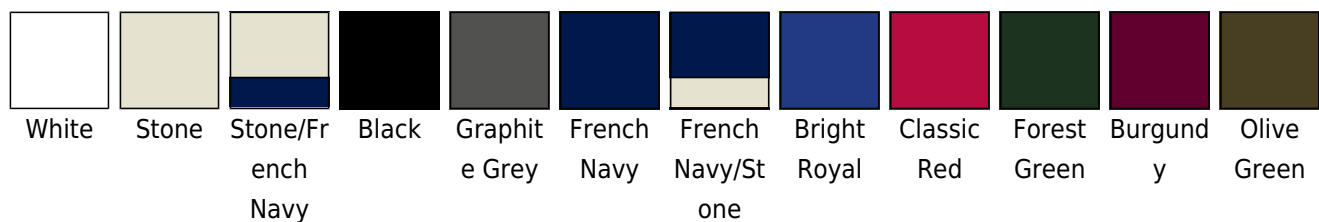

Czapka Pro-Style

Kod produktu: 312.69

Producent: Beechfield

Kod producenta: 69

Rodzaj: Czapki

Grupa kolorów: Blue, White, Grey, Dark Blue, Black, Dark Green, Red

Model: mężczyzn, unisex, kobiet

Material: Bawełna

Opis

·100% bawełna szczotkowana heavy (drill) ·6-panelowa ·wywietrzniki ·daszek 8-krotnie stębnowany (dwukolorowy typu Sandwich) ·pasek z tego samego materiału z zapięciem na klamerkę

Kolory

Rozmiary

One Size