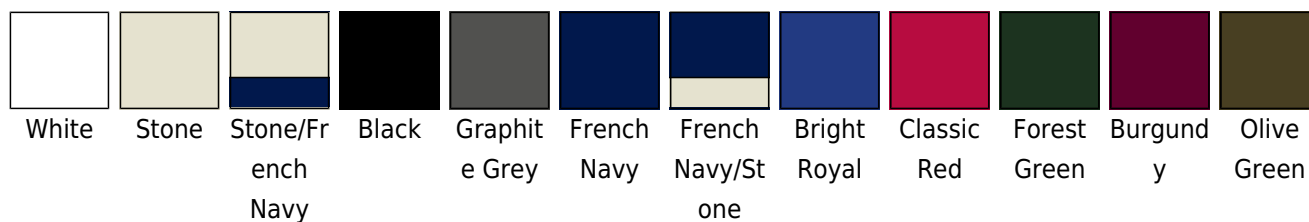

Czapka Pro-Style

Kod produktu: 312.69

Producent: Beechfield

Kod producenta: 69

Rodzaj: Czapki

Grupa kolorów: Blue, White, Grey, Dark Blue, Black, Dark Green, Red

Model: mężczyzn, unisex, kobiet

Material: Bawełna

Opis

·100% bawełna szczotkowana heavy (drill) ·6-panelowa ·wywietrzniki ·daszek 8-krotnie stębnowany (dwukolorowy typu Sandwich) ·pasek z tego samego materiału z zapięciem na klamerkę

Kolory

Rozmiary

One Size