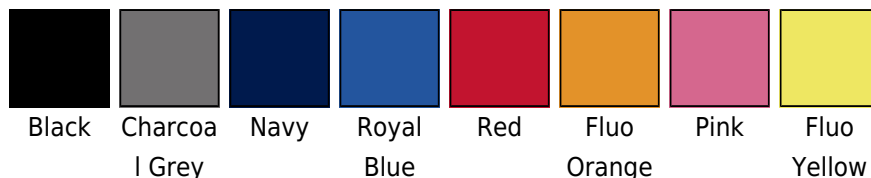

# Czapka Thinsulate® Fluo

**Kod produktu: 310.77**

**Producent:** Yoko

**Kod producenta:** 77

**Grupa kolorów:** Red, Black, Orange, Yellow, Pink, Dark Blue, Grey, Blue

**Material:** Poliakryl

**Model:** unisex, mężczyzn, kobiet

**Kategoria wagowa:** Kategorija težine

**Rodzaj:** Odzież fluorescencyjna, Odzież robocza, Czapki zimowe

## Opis

·70 g/m<sup>2</sup> ·100% akryl (Soft-Touch) ·Podszewka 3M Thinsulate® (w kolorze Beige) ·Gładkie wykończenie ·Fluo Yellow dobrze widoczne w zimowych warunkach ·Można ją nosić samą lub pod kaskiem ·Idealna do haftu

## Kolory