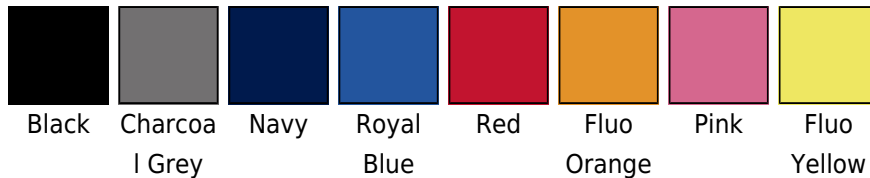

Czapka Thinsulate® Fluo

Kod produktu: 310.77

Producent: Yoko

Kod producenta: 77

Grupa kolorów: Red, Black, Orange, Yellow, Pink, Dark Blue, Grey, Blue

Material: Poliakryl

Model: unisex, mężczyzn, kobiet

Kategoria wagowa: Kategorija težine

Rodzaj: Odzież fluorescencyjna, Odzież robocza, Czapki zimowe

Opis

·70 g/m² ·100% akryl (Soft-Touch) ·Podszewka 3M Thinsulate® (w kolorze Beige) ·Gładkie wykończenie ·Fluo Yellow dobrze widoczne w zimowych warunkach ·Można ją nosić samą lub pod kaskiem ·Idealna do haftu

Kolory

Rozmiary

One
Size