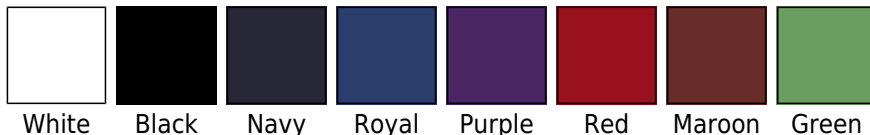

Czapka z siatką Tactel

Kod produktu: 304.68

Producent: Flexfit

Kod producenta: 68

Model: unisex, mężczyzn, kobiet

Material: Materiał mieszany

Rodzaj: Czapki

Grupa kolorów: Black, Dark Blue, Blue, Purple, White, Green,

Red

Opis

·44% poliester, 42% nylon, 7% bawełna, 7% elastan ·wygodny krój ·boki i tył z siatki ·bardzo wytrzymały materiał (płótno klejone) ·daszek 8-krotnie stębnowany ·spód daszku w tym samym kolorze ·patentowany wygięty daszek

Kolory

Rozmiary