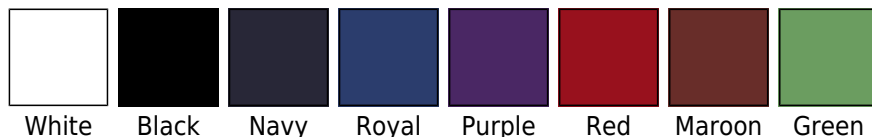

Czapka z siatką Tactel

Kod produktu: 304.68

Producent: Flexfit

Kod producenta: 68

Model: unisex, mężczyzn, kobiet

Material: Materiał mieszany

Rodzaj: Czapki

Grupa kolorów: Black, Dark Blue, Blue, Purple, White, Green,

Red

Opis

·44% poliester, 42% nylon, 7% bawełna, 7% elastan ·wygodny krój ·boki i tył z siatki ·bardzo wytrzymały materiał (płótno klejone) ·daszek 8-krotnie stębnowany ·spód daszku w tym samym kolorze ·patentowany wygięty daszek

Kolory

Rozmiary