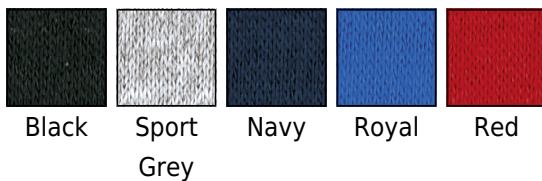

Rodzaj: Bluzy

Kategoria wagowa: Kategorija težine

Model: dzieci, pasujące produkty

Certyfikaty: OEKO Tex Standard 100, Sedex, WRAP

Grupa kolorów: Black, Blue, Dark Blue, Grey, Red

Opis

·271 g/m² (White: 257 g/m²) ·50% bawełna, 50% poliester ·kaptur ·prosto wszyte rękawy ·zamek na całej długości ·dwie boczne kieszenie z podwójnymi szwami ·ściągacze przy rękawach i u dołu bluzy ·bez bocznych szwów

Kolory

Rozmiary

XS (104/ 110)	S (116/ 128)	M (140/ 152)	L (164)	XL (176)
---------------------	--------------------	--------------------	----------------	-----------------