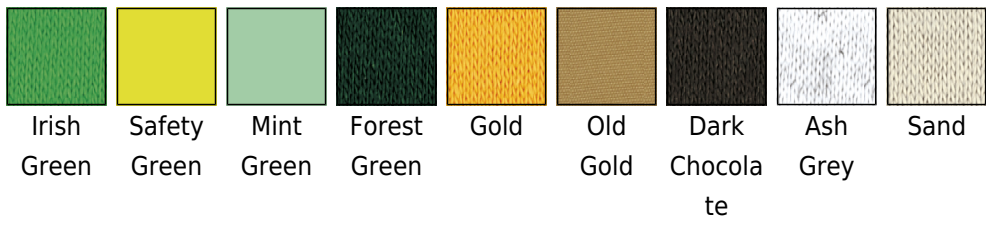

Rodzaj: Bluzy

Model: unisex, mężczyzn

Grupa kolorów: Light Blue, Light Pink, Black, Grey, Dark Blue, Pink, Red, Orange, Brown, Light Green, White, Dark Green, Green, Blue, Purple, Natural

Certyfikaty: WRAP, Sedex, OEKO Tex Standard 100

Benefits: Bez szwów bocznych, Oeko-Tex

Wlasciwosci stylów: 20+ Kolorów, Bez szwów bocznych, Z kapturem, Łatwy do obrandowania

Opis

·270 g/m² (White 255 g/m²) ·50% bawełna, 50% poliester ·kolory heather sport: 60% poliester, 40% bawełna ·przędza open-end ·kaptur dwuwarstwowy ściągany sznurkiem ·prosto wszyte rękawy ·kieszka typu "kangurka" ·ściągacze przy rękawach i u dołu bluzy ·bez bocznych szwów

Kolory

Rozmiary