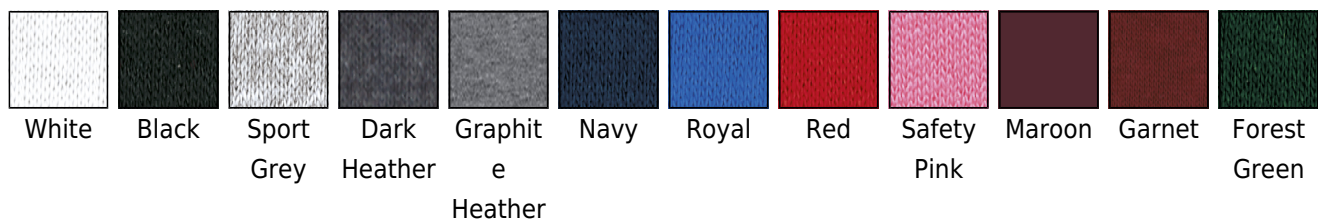

Bluza dziecięca Heavy

Kod produktu: 288.09

Producent: Gildan

Kod producenta: 09

Grupa kolorów: White, Black, Grey, Blue, Red, Dark Green, Pink, Dark Blue

Certyfikaty: Sedex, OEKO Tex Standard 100, WRAP

Model: dzieci, pasujące produkty

Kategoria wagowa: Kategorija težine

Rodzaj: Bluzy

Material: Materiał mieszany

Rekawy: Długie rękawy

Szczegóły: ≤XS, Prosto wszyte rękawy

Właściwości stylów: Bez szwów bocznych, łatwy do obrandowania

Opis

·270 g/m² (White: 255 g/m²) ·50% bawełna, 50% poliester ·przędza open-end ·prosto wszyte rękawy
 ·wąski ściągacz wokół szyi ·ściągacze z dodatkiem lycry przy rękawach i u dołu bluzy ·wszystkie szwy podwójne ·bez bocznych szwów

Kolory

Rozmiary

XS (104/ 110)	S (116/ 128)	M (140/ 152)	L (164)	XL (176)
---------------------	--------------------	--------------------	----------------	-----------------