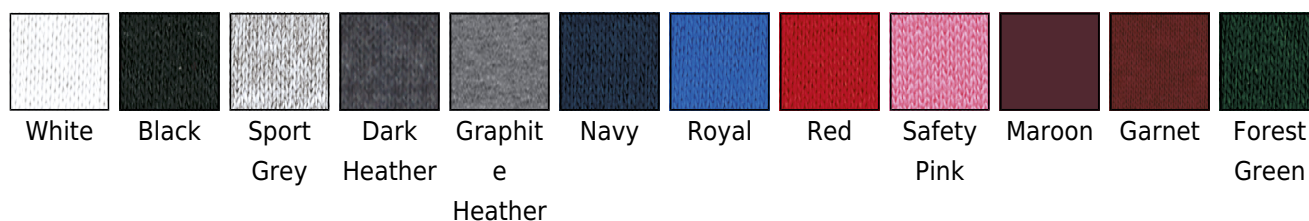

Bluza dziecięca Heavy

Kod produktu: 288.09

Producent: Gildan

Kod producenta: 09

Grupa kolorów: White, Black, Grey, Blue, Red, Dark Green, Pink, Dark Blue

Certyfikaty: Sedex, OEKO Tex Standard 100, WRAP

Model: dzieci, pasujące produkty

Kategoria wagowa: Kategorija težine

Rodzaj: Bluzy

Material: Materiał mieszany

Rekawy: Długie rękawy

Szczegóły: ≤XS, Prosto wszyte rękawy

Właściwości stylów: Bez szwów bocznych, łatwy do obrandowania

Opis

·270 g/m² (White: 255 g/m²) ·50% bawełna, 50% poliester ·przędza open-end ·prosto wszyte rękawy
 ·wąski ściągacz wokół szyi ·ściągacze z dodatkiem lycry przy rękawach i u dołu bluzy ·wszystkie szwy podwójne ·bez bocznych szwów

Kolory

Rozmiary

XS (104/ 110)	S (116/ 128)	M (140/ 152)	L (164)	XL (176)
---------------------	--------------------	--------------------	----------------	-----------------