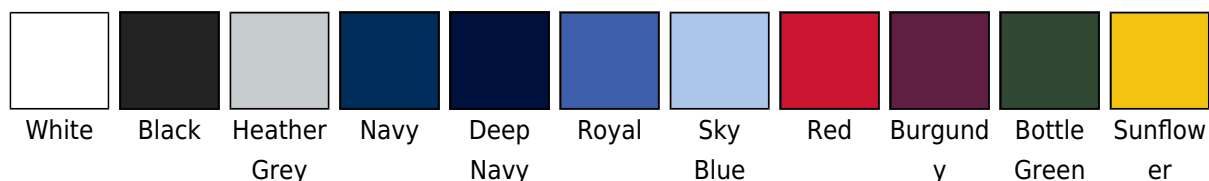

# Bluza dziecięca ze ściągaczem

Kod produktu: 286.01

**Producent:** Fruit of the Loom

**Kod producenta:** 01

**Grupa kolorów:** Yellow, Dark Blue, Grey, Blue, White, Red, Dark Green, Black, Light Blue

**Certyfikaty:** OEKO Tex Standard 100, BSCI, WRAP

**Model:** dzieci, pasujące produkty

**Kategoria wagowa:** Kategorija težine

**Rodzaj:** Bluzy

**Material:** Materiał mieszany

**Rekawy:** Długie rękawy

**Szczegóły:** Prosto wszyte rękawy

**Wlasciwosci stylów:** Bez szwów bocznych

## Opis

·280 g/m<sup>2</sup> ·70% bawełna ring-spun, 30% poliester ·bardzo wygodna ·przy szyi bezszwowy ściągacz z dodatkiem elastanu ·ściągacze z dodatkiem elastanu przy rękawach i u dołu bluzy ·taśma w kolorze materiału ·luźny krój ·bez szwów bocznych

## Kolory