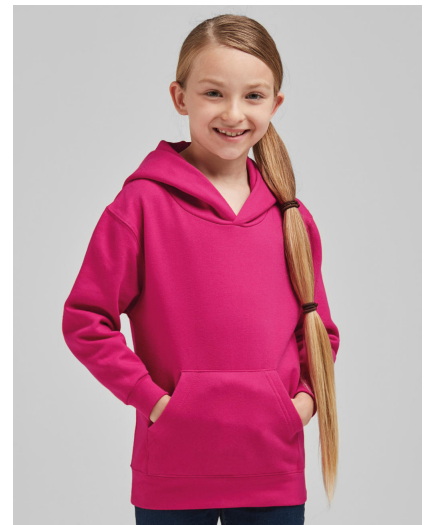

# Dziecięca bluza z kapturem

Kod produktu: 278.52

**Producent:** SG

**Kod producenta:** 52

**Certyfikaty:** OEKO Tex Standard 100, SA8000, WRAP, Sedex

**Grupa kolorów:** Black, Dark Green, Grey, Red, Orange, Light Pink, Dark Blue, Blue, Light Blue, White, Pink, Purple

**Model:** dzieci, pasujące produkty

**Rodzaj:** Bluzy

**Kategoria wagowa:** Kategorija težine

**Szczegóły:** Z kapturem, Boczne szwy

**Material:** Materiał mieszany

**Rekawy:** Długie rękawy

**Właściwości stylów:** Z kapturem

## Opis

- 280 g/m<sup>2</sup> ·80% bawełna czesana ring-spun, 20% poliester (Light Oxford: 70% bawełna, 30% poliester)
- miękkie wykończenie od wewnątrz
- kieszka kangurka
- ściągacze przy rękawach i u dołu bluzy
- boczne szwy