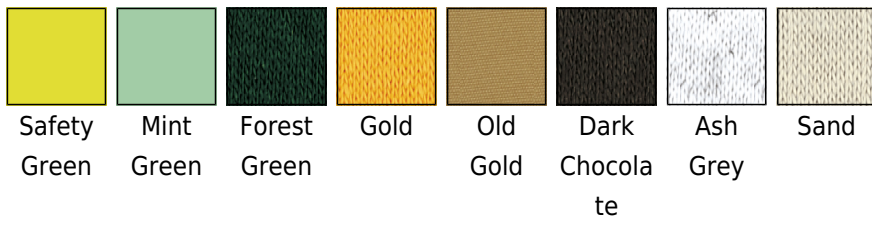

Certyfikaty: OEKO Tex Standard 100, WRAP, Sedex

Rekawy: Długie rękawy

Material: Materiał mieszany

Szczegóły: Prosto wszyte rękawy, 3XL +

Kategoria wagowa: Kategorija težine

Rodzaj: Bluzy

Model: pasujące produkty, mężczyzn

Benefits: 3XL+, Ponad 20 kolorów, Bez szwów bocznych, Bez metki/metka odrywana, Oeko-Tex

Rebrandable: Tear-away

Opis

·270 g/m² (White: 255 g/m²) ·50% bawełna, 50% poliester ·kolory heather sport: 60% poliester, 40% bawełna ·przędza open-end (air jet) ·okrągłe wykończenie wokół szyi ·prosto wszyte rękawy ·elastyczne ściągacze przy rękawach i u dołu bluzy ·podwójne szwy ·bez szwów bocznych

Kolory

Rozmiary