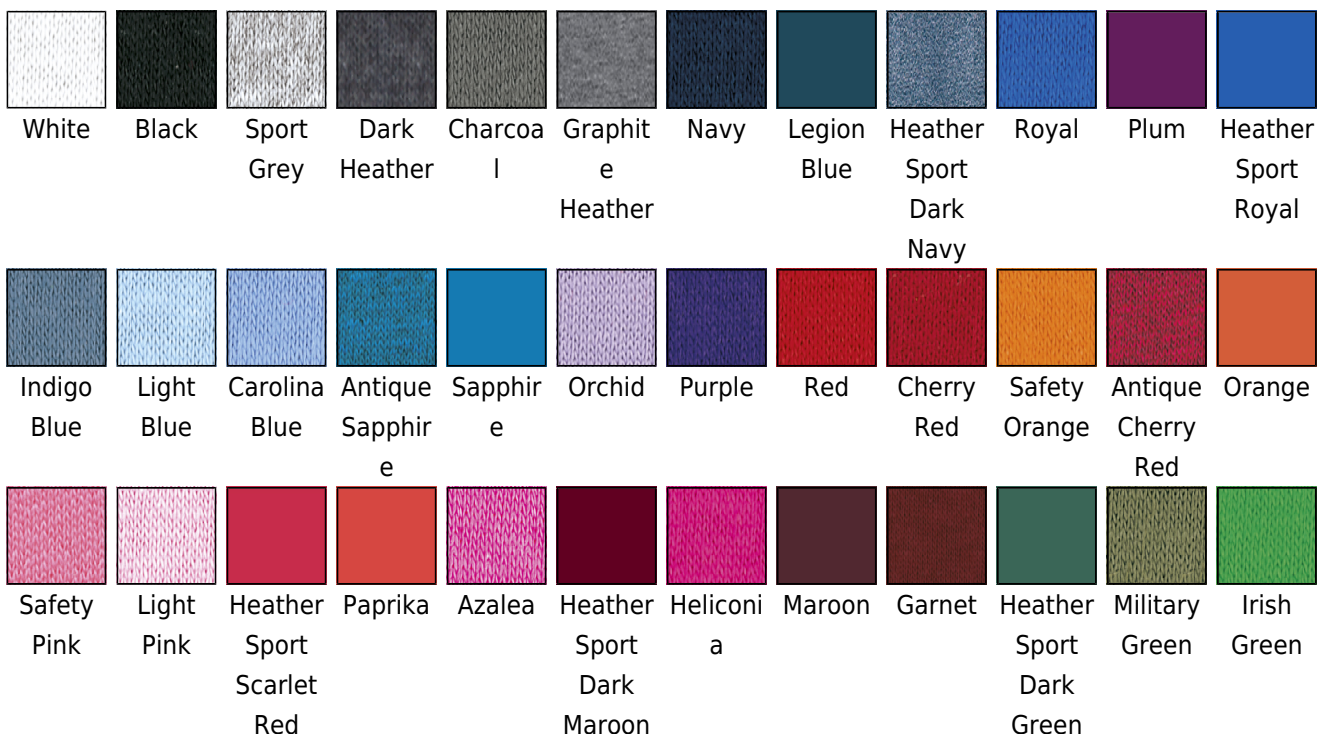

Bluza Heavy

Kod produktu: 238.09

Producent: Gildan

Kod producenta: 09

Grupa kolorów: Pink, Green, Blue, Purple, White, Natural, Red, Light Green, Orange, Brown, Light Pink, Dark Green, Black, Grey, Dark Blue, Light Blue

Certyfikaty: OEKO Tex Standard 100, WRAP, Sedex

Rekawy: Długie rękawy

Material: Materiał mieszany

Szczegóły: Prosto wszyte rękawy, 3XL +

Kategoria wagowa: Kategorija težine

Rodzaj: Bluzy

Model: pasujące produkty, mężczyzn

Benefits: 3XL+, Ponad 20 kolorów, Bez szwów bocznych, Bez metki/metka odrywana, Oeko-Tex

Rebrandable: Tear-away

Opis

·270 g/m² (White: 255 g/m²) ·50% bawełna, 50% poliester ·kolory heather sport: 60% poliester, 40% bawełna ·przędza open-end (air jet) ·okrągłe wykończenie wokół szyi ·prosto wszyte rękawy ·elastyczne ściągacze przy rękawach i u dołu bluzy ·podwójne szwy ·bez szwów bocznych

Kolory

Rozmiary