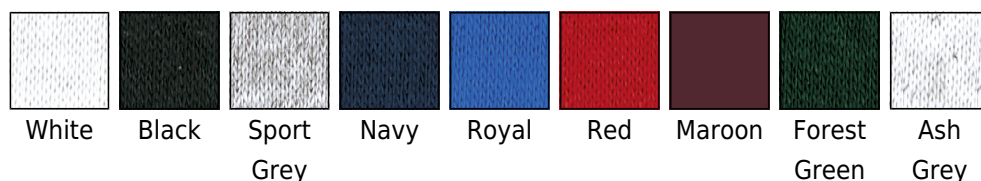

Bluza ze ściągaczem

Kod produktu: 235.09

Producent: Gildan

Kod producenta: 09

Grupa kolorów: White, Black, Dark Blue, Grey, Blue, Red, Dark Green

Certyfikaty: OEKO Tex Standard 100, Sedex, WRAP

Model: unisex, mężczyzn

Kategoria wagowa: Kategorija težine

Rodzaj: Bluzy

Material: Materiał mieszany

Rekawy: Długie rękawy

Szczegóły: Prosto wszyte rękawy

Wlasciwosci stylów: Bez szwów bocznych

Benefits: Oeko-Tex, Bez szwów bocznych

Rebrandable: Removable

Opis

·305 g/m² (White: 287 g/m²) ·50% bawełna, 50% poliester (przędza open end) ·Podwójny szew wokół wykroju szyi, przy rękawach i wzdłuż brzegu ·Bez szwów bocznych ·Prosto wszyte rękawy ·Brak materiałowej metki, tylko nadrukowana metka

Kolory

Rozmiary