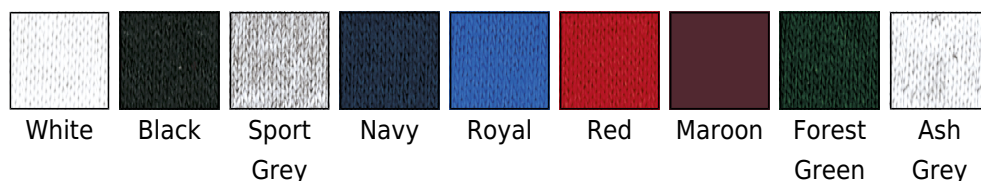

Bluza ze ściągaczem

Kod produktu: 235.09

Producent: Gildan

Kod producenta: 09

Grupa kolorów: White, Black, Dark Blue, Grey, Blue, Red, Dark Green

Certyfikaty: OEKO Tex Standard 100, Sedex, WRAP

Model: unisex, mężczyzn

Kategoria wagowa: Kategorija težine

Rodzaj: Bluzy

Material: Materiał mieszany

Rekawy: Dłgie rękawy

Szczegóły: Prosto wszyte rękawy

Wlasciwosci stylów: Bez szwów bocznych

Benefits: Oeko-Tex, Bez szwów bocznych

Rebrandable: Removable

Opis

·305 g/m² (White: 287 g/m²) ·50% bawełna, 50% poliester (przędza open end) ·Podwójny szew wokół wykroju szyi, przy rękawach i wzdłuż brzegu ·Bez szwów bocznych ·Prosto wszyte rękawy ·Brak materiałowej metki, tylko nadrukowana metka

Kolory

Rozmiary