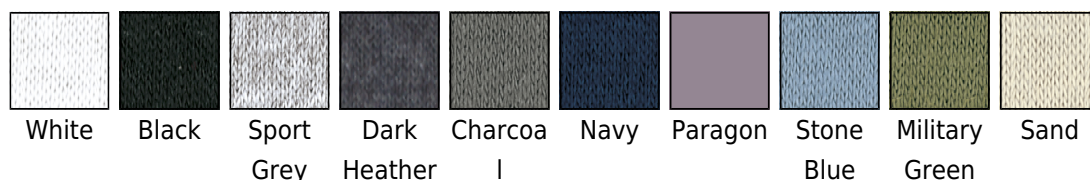

Grupa kolorów: White, Black, Grey, Dark Blue, Blue, Dark Green, Natural

Kategoria wagowa: Kategorija težine

Rodzaj: Bluzy

Opis

·285 g/m² (White: 278 g/m²) ·80% bawełna, ring-spun, 20% poliester ·Delikatne, szczotkowane wewnątrz ·Opadające ramiona ·Pojedynczy ściągacz wokół szyi, na mankietach oraz u dołu bluzy ·Brak przeszyci ·Odrywana, czarna metka ·Idealna do druku DTG ·Klasyczny krój

Kolory

Rozmiary