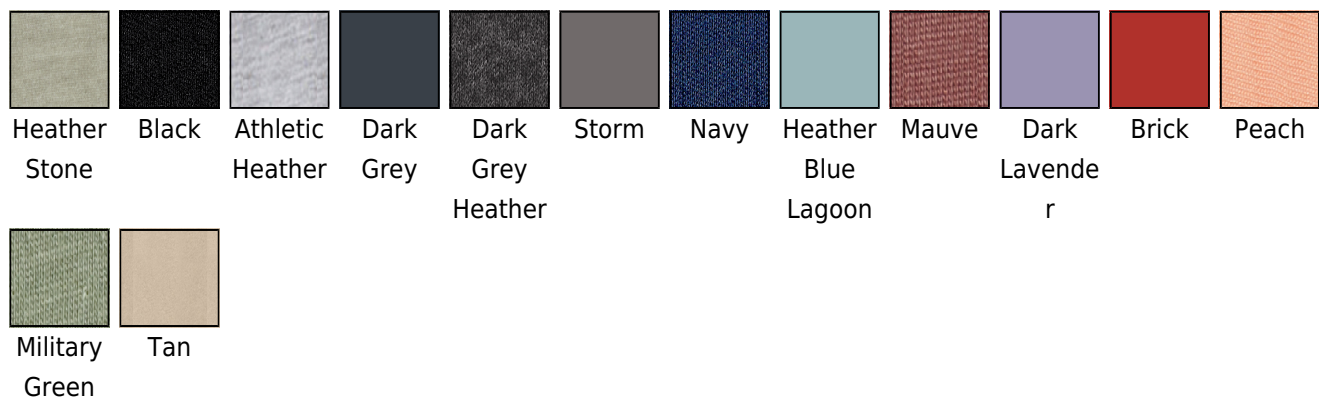

Material: Materiał mieszany

Szczegóły: Prosto wszyte rękawy, Z kapturem

Rekawy: Długie rękawy

Opis

·52% bawełna czesana ring-spun, 48% poliester ·Athletic Heather: 90% bawełna, 10% poliester
·Niekurczliwa tkanina ·Sznurki w kolorze bluzy ·Prążkowane mankiety i oraz pas w tali ·Kieszenie kangurka ·Boczne szwy ·Metka TearAway ·Idealne do sprzedaży detalicznej ·Unisex

Kolory

Rozmiary