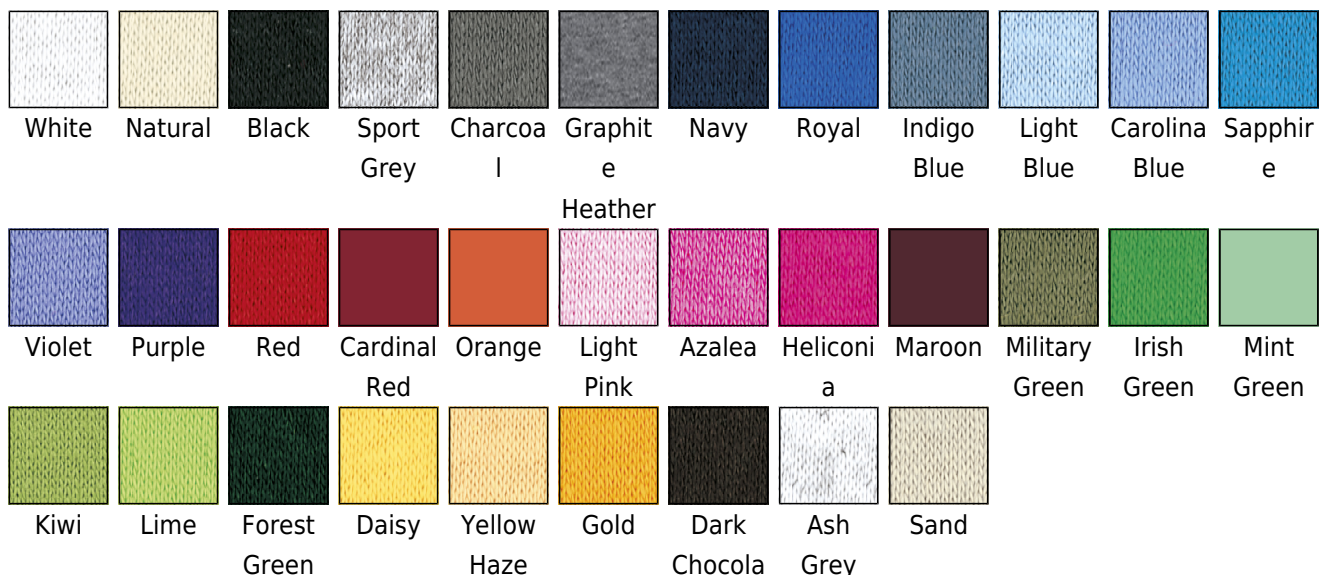

Kategoria wagowa: Kategorija težine

Rodzaj: T-shirty

Grupa kolorów: Purple, Dark Blue, Blue, Green, Pink, Light Pink, Red, Dark Green, White, Natural, Black, Light Green, Yellow, Brown, Grey, Orange, Light Blue

Certyfikaty: WRAP, Sedex, OEKO Tex Standard 100

Neckline: Crew Neck

Wlasciwosci stylów: Bez szwów bocznych, 20+ Kolorów, Łatwy do obrandowania

Rebrandable: Tear-away

Opis

·180 g/m² (White: 170 g/m²) ·100% bawełna ·Ash: 99% bawełna, 1% poliester ·Graphite Heather: 50% bawełna, 50% poliester ·Sport Grey: 90% bawełna, 10% poliester ·Przędza typu open-end ·Taśma wzmacniająca od ramienia do ramienia ·Podwójny szew przy rękawach i u dołu koszulki ·Łatwy do przebrandowania

Kolory

Rozmiary

XS (140/ 152)	S (164)	M (170)	L (176)	XL (182)
---------------------	----------------	----------------	----------------	-----------------