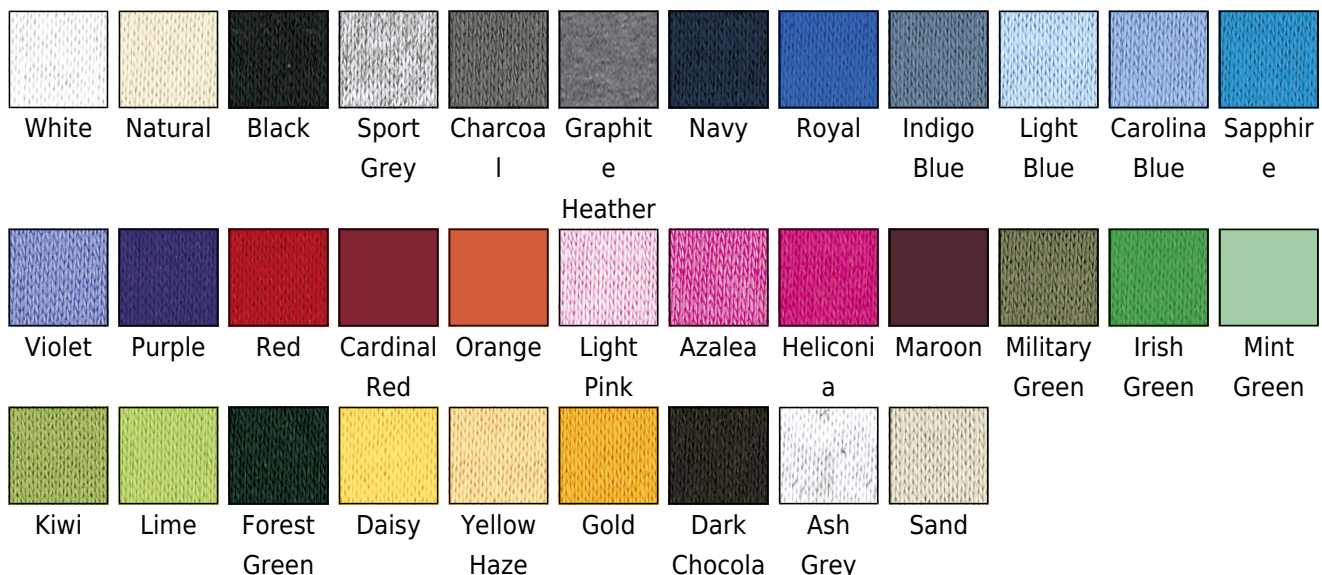

Kategoria wagowa: Kategorija težine

Rodzaj: T-shirty

Grupa kolorów: Purple, Dark Blue, Blue, Green, Pink, Light Pink, Red, Dark Green, White, Natural, Black, Light Green, Yellow, Brown, Grey, Orange, Light Blue

Certyfikaty: WRAP, Sedex, OEKO Tex Standard 100

Neckline: Crew Neck

Wlasciwosci stylów: Bez szwów bocznych, 20+ Kolorów, Łatwy do obrandowania

Rebrandable: Tear-away

Opis

·180 g/m² (White: 170 g/m²) ·100% bawełna ·Ash: 99% bawełna, 1% poliester ·Graphite Heather: 50% bawełna, 50% poliester ·Sport Grey: 90% bawełna, 10% poliester ·Przędza typu open-end ·Taśma wzmacniająca od ramienia do ramienia ·Podwójny szew przy rękawach i u dołu koszulki ·Łatwy do przebrandowania

Kolory

Rozmiary

XS (140/ 152)	S (164)	M (170)	L (176)	XL (182)
---------------------	----------------	----------------	----------------	-----------------