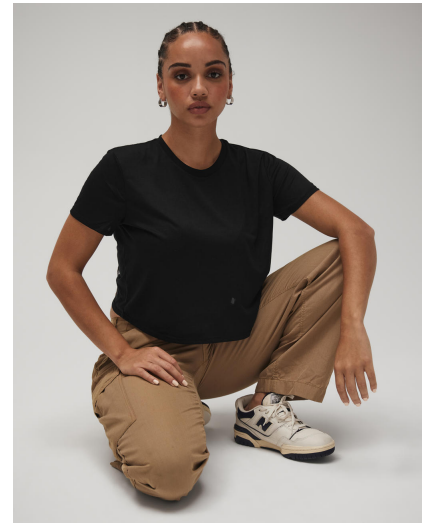

# Damska koszulka Flowy Cropped

**Kod produktu: 186.06**

**Producent:** Bella

**Kod producenta:** 06

**Certyfikaty:** WRAP

**Grupa kolorów:** Black, Pink, Natural, White, Grey

**Kategoria wagowa:** Kategorija težine

**Rodzaj:** T-shirty

**Model:** kobiet

**Szczegóły:** Łatwy do obrandowania, Prosto wszyte rękawy,  
Boczne szwy

**Rekawy:** Krótkie rękawy

**Material:** Materiał mieszany

**Rebrandable:** Tear-away

**Neckline:** Crew Neck

**Wlasciwosci stylów:** Modny krój

## Opis

·125 g/m<sup>2</sup> ·65% poliester, 35% wiskoza ·Wycięcie pod szyją ·Boczne szwy ·Krótszy krój (crop)  
·Odrywana metka TearAway ·Luźny krój.