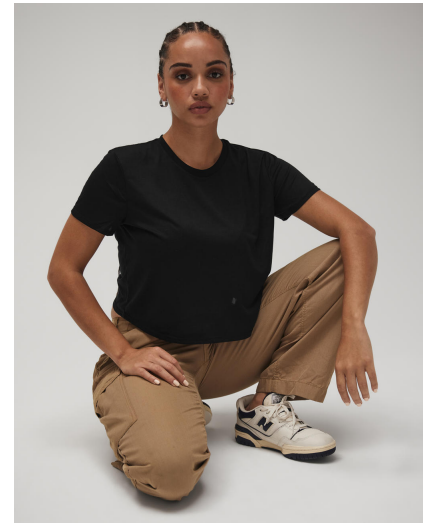

# Damska koszulka Flowy Cropped

**Kod produktu: 186.06**

**Producent:** Bella

**Kod producenta:** 06

**Certyfikaty:** WRAP

**Grupa kolorów:** Black, Pink, Natural, White, Grey

**Kategoria wagowa:** Kategorija težine

**Rodzaj:** T-shirty

**Model:** kobiet

**Szczegóły:** Łatwy do obrandowania, Prosto wszyte rękawy,  
Boczne szwy

**Rekawy:** Krótkie rękawy

**Material:** Materiał mieszany

**Rebrandable:** Tear-away

**Neckline:** Crew Neck

**Wlasciwosci stylów:** Modny krój

## Opis

·125 g/m<sup>2</sup> ·65% poliester, 35% wiskoza ·Wycięcie pod szyją ·Boczne szwy ·Krótszy krój (crop)  
·Odrywana metka TearAway ·Luźny krój.