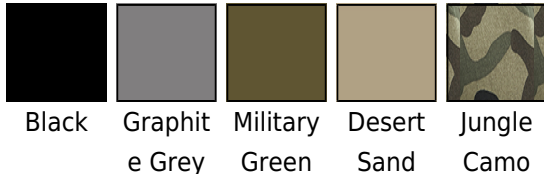

5-panelowa czapeczka Removable Patch

Kod produktu: 121.69

Producent: Beechfield

Kod producenta: 69

Model: unisex, kobiet, mężczyzn

Rodzaj: Czapki

Grupa kolorów: Black, Grey, Dark Green, Camouflage

Wlasciwosci stylów: Łatwy do obrandowania, Dostęp do dekoracji

Material: Bawełna

Rebrandable: Tear-away

Opis

·100% Bawełna (Twill) ·5-panelowa ·Obszyte oczka wentylacyjne ·Profilowany daszek ·Bawełniana naszywka Rip-Strip™ przeznaczona do dekoracji ·Zapięcie na zatrzask ·Odrywana metka

Kolory

Rozmiary

One
Size