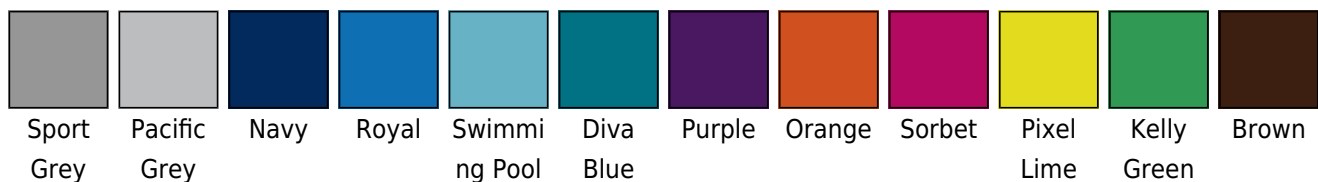

Rodzaj: T-shirty

Model: kobiet, pasujące produkty

Grupa kolorów: Light Green, Red, Orange, Pink, Grey, Blue, Light Blue, White, Black, Purple, Dark Blue, Neon Green, Brown, Green

Benefits: Produkt dostępny także w wersji damskiej lub dziecięcej, Ponad 20 kolorów, Pasujący produkt dziecięcy, Oeko-Tex

Opis

·185 g/m² ·100% niekurczliwa bawełna ring-spun ·Sport Grey: 85% bawełna, 15% wiskoza ·klasyczny damski fason ·podwójny ściągacz wokół szyi ·podwójne szwy przy rękawach i u dołu koszulki ·boczne szwy

Kolory

Rozmiary