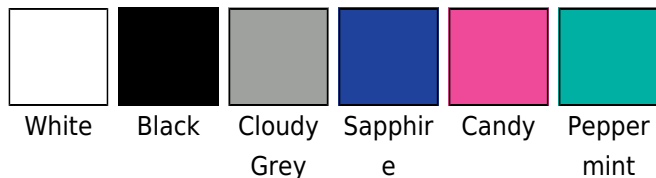

Damski top Impact Softex®

Kod produktu: 107.33

Producent: Result

Kod producenta: 33

Szczegóły: Boczne szwy, Dopasowany, ≤XS

Material: Materiał mieszany

Rekawy: Bez rękawów

Model: kobiet

Kategoria wagowa: Kategoria teźina

Rodzaj: T-shirty, Sport & Fitness

Grupa kolorów: Black, Grey, Blue, Pink, Green, White

Wlasciwosci stylów: Oddychający

Opis

·160 g/m² ·85% poliester, 15% elastan ·Szcotkowana dla większej miękkości ·Oddychająca i z wykończeniem Quick Dri ·Wycięcie w stylu bokserkim ·Boczne szwy ·Dopasowany krój ·WYCOFANE KOLORY: 3 kolorów zostało wycofanych z kolekcji Falk&Ross (nadal są dostępne u producenta).

Kolory

Rozmiary

2XS (6)	XS (8)	S (10)	M (12)	L (14)	XL (16)	2XL (18)
------------	-----------	-----------	-----------	-----------	------------	-------------