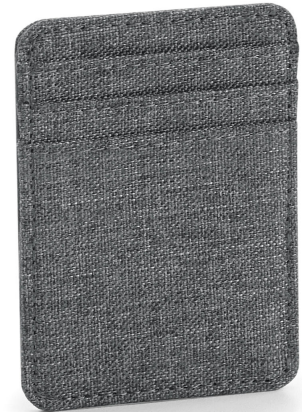

Etui na karty Essential

Kod produktu: 095.29

Producent: Bag Base

Kod producenta: 29

Grupa kolorów: Black, Grey

Rodzaj: Portfel

Szczegóły: Portfel, Torba Fashion, Łatwy do obrandowania

Material: Poliester

Opis

·100% poliester (600D) ·Mięka w dotyku podszewka ·Przegródki na 3 karty kredytowe ·Współczesny, praktyczny kształt ·Odrywana metka TearAway ·Wymiary: 7 x 10 cm ·Max. powierzchnia nadruku: 5 x 8 cm (może być dekorowana z przodu i z tyłu).

Kolory

Black

Grey

Marl

Rozmiary

One
Size