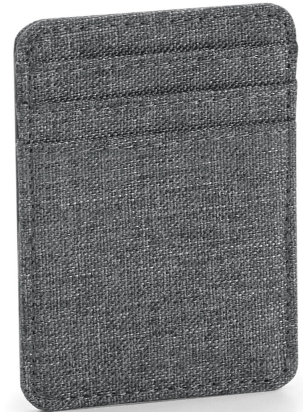

Etui na karty Essential

Kod produktu: 095.29

Producent: Bag Base

Kod producenta: 29

Grupa kolorów: Black, Grey

Rodzaj: Portfel

Szczegóły: Portfel, Torba Fashion, Łatwy do obrandowania

Material: Poliester

Opis

·100% poliester (600D) ·Mięka w dotyku podszewka ·Przegródki na 3 karty kredytowe ·Współczesny, praktyczny kształt ·Odrywana metka TearAway ·Wymiary: 7 x 10 cm ·Max. powierzchnia nadruku: 5 x 8 cm (może być dekorowana z przodu i z tyłu).

Kolory

Black

Grey

Marl

Rozmiary

One
Size