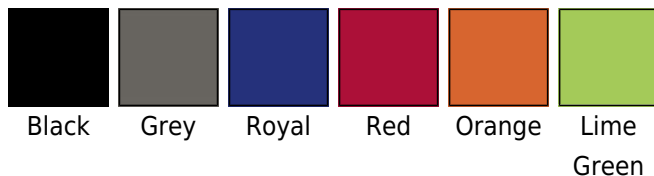

Zestaw suwaków SLX

Kod produktu: 093.30

Producent: Quadra

Kod producenta: 30

Grupa kolorów: Black, Grey, Blue, Red, Light Green, Orange

Rodzaj: Torby specjalne

Model: unisex

Material: Poliester

Opis

- 100% poliester ·Przywieszka: guma syntetyczna ·Wytrzymała konstrukcja ·Łatwy do zamocowania
- Antypoślizgowa tekstura ·1 jednostka sprzedaży = 1 paczka z 10 suwakami

Kolory

Rozmiary

One
Size