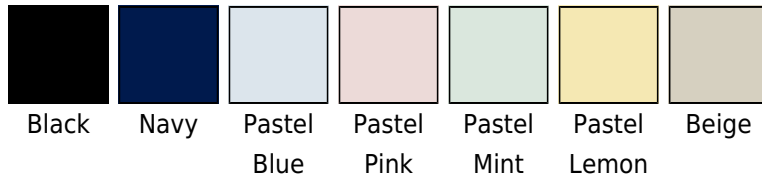

# 6-panelowa czapka Dad

**Kod produktu: 066.69**

**Producent:** Beechfield

**Kod producenta:** 69

**Rodzaj:** Czapki

**Szczegóły:** Łatwy do obrandowania

**Material:** Bawełna

**Model:** unisex

**Grupa kolorów:** Black, Dark Blue, Light Blue, Light Pink, Light Green, Yellow, Natural

**Rebrandable:** Tear-away

**Wlasciwosci stylów:** Łatwy do obrandowania

## Kolory