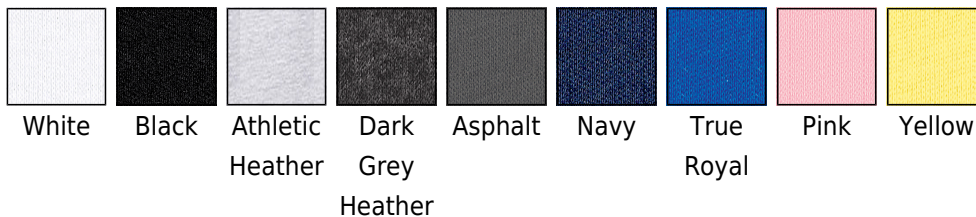

Szczegóły: Boczne szwy, Prosto wszyte rękawy

Rodzaj: T-shirty

Model: niemowlęcy

Kategoria wagowa: Kategorija težine

Neckline: Crew Neck

Rebrandable: Tear-away

Opis

·145 g/m² ·100% bawełna, czesana oraz ring-spun ·Athletic Heather: 90% bawełna, 10% poliester;
Kolory Heather: 52% bawełna, 48% poliester ·Ściągacz wokół szyi ·Podwójne szwy na zakończeniach rękawów oraz na dole ·Boczne szwy ·Unisex ·Średnio dopasowany krój.

Kolory

Rozmiary

3-6	6-12	12-1 8	18-2 4
-----	------	-----------	-----------