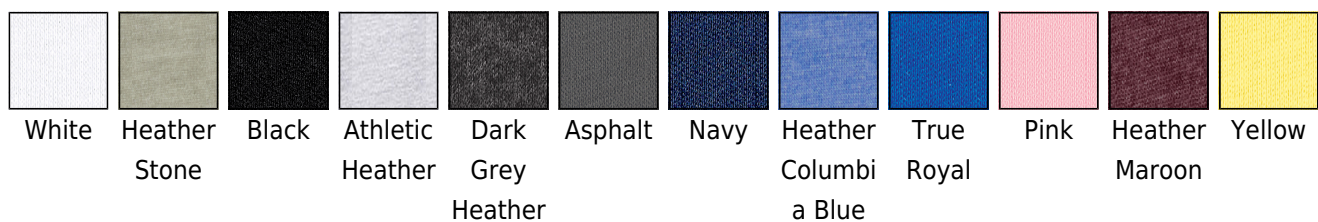

Body niemowlęce z krótkimi rękawkami Jersey

Kod produktu: 046.06

Producent: Bella

Kod producenta: 06

Certyfikaty: WRAP

Grupa kolorów: Yellow, White, Natural, Black, Grey, Dark Blue, Blue, Light Pink, Purple

Material: Bawełna

Rekawy: Krótkie rękawy

Szczegóły: Boczne szwy

Model: niemowlęcy

Rodzaj: Body dziecięce

Kategoria wagowa: Kategorija težine

Rebrandable: Tear-away

Opis

·145 g/m² ·100% bawełna, czesana oraz ring-spun ·Athletic Heather: 90% bawełna, 10% poliester;
Kolory Heather: 52% bawełna, 48% poliester ·Body niemowlęce w amerykańskim stylu ·Wykroj szyi i
nogawek wykończone lamówką ·Zapięcie na 3 zatrzaski na dole ·Boczne szwy

Kolory

Rozmiary

3-6	6-12	12-18 8	18-24 4
-----	------	------------	------------