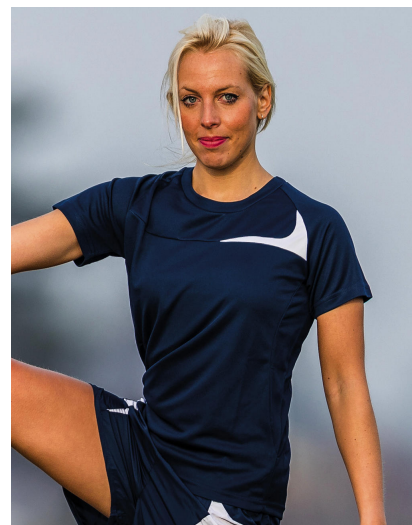

Damska koszulka sportowa Spiro Dash

Kod produktu: 025.33

Producent: Result

Kod producenta: 33

Model: pasujące produkty, kobiet

Rodzaj: T-shirty, Sport & Fitness

Kategoria wagowa: Kategorija težine

Szczegóły: Rękawy raglanowe, ≤XS

Material: Poliester

Rekawy: Krótkie rękawy

Grupa kolorów: Dark Blue, Red, Light Blue

Opis

·140 g/m² ·100% poliester (siatka żakardowa, Cool-Dry®) ·oddychająca i szybkoschnąca ·materiał zapewniający kontrolę wilgotności i dający skórze uczucie chłodu ·wstawka w kontrastowym kolorze na lewej piersi ·panele nadające dopasowany kształt ·nadrukowane logo SPIRO ·lekko dopasowana w talii ·odpowiednia do haftu i druku transferowego ·WYCOFANE KOLORY: 2 kolorów zostało wycofanych z kolekcji Falk&Ross (nadal są dostępne u producenta).

Kolory

White/Red Navy/White Aqua/Grey
ed hite ey

Rozmiary