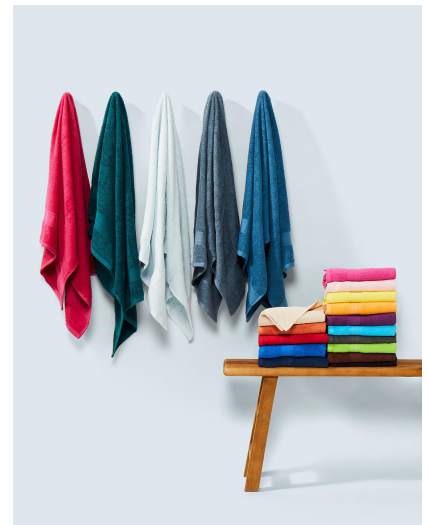

Ręcznik kąpielowy Rhine

70x140 cm

Kod produktu: 016.64

Producent: SG ACCESSORIES - TOWELS

Kod producenta: 64

Rodzaj: Ręczniki

Kategoria wagowa: Kategorija težine

Grupa kolorów: Blue, Light Blue, White, Black, Red, Grey, Dark Blue, Orange, Light Pink, Pink, Brown, Natural, Yellow, Purple, Light Green, Green, Dark Green

Szczegóły: Ręcznik kąpielowy

Material: Bawełna

Certyfikaty: OEKO Tex Standard 100

Właściwości stylów: Odpowiedni do prania do 60°

Opis

·420 g/m² ·100% bawełna ·Wymiary: 70 x 140cm ·Z ozdobną plisą ·2 wieszaczki (4,5 cm) ·Pranie: w 60°C

Kolory

Rozmiary

One
Size