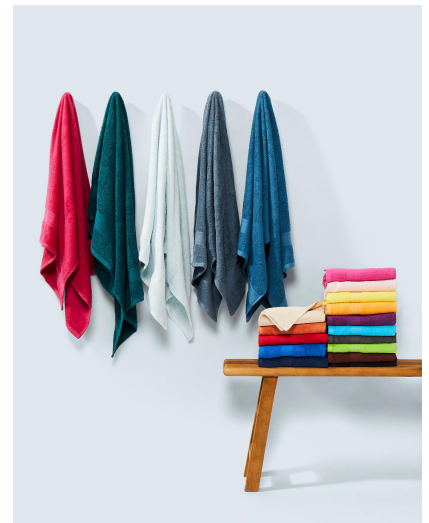

Ręcznik kąpielowy Rhine

70x140 cm

Kod produktu: 016.64

Producent: SG ACCESSORIES - TOWELS

Kod producenta: 64

Rodzaj: Ręczniki

Kategoria wagowa: Kategorija težine

Grupa kolorów: Blue, Light Blue, White, Black, Red, Grey, Dark Blue, Orange, Light Pink, Pink, Brown, Natural, Yellow, Purple, Light Green, Green, Dark Green

Szczegóły: Ręcznik kąpielowy

Material: Bawełna

Certyfikaty: OEKO Tex Standard 100

Właściwości stylów: Odpowiedni do prania do 60°

Opis

·420 g/m² ·100% bawełna ·Wymiary: 70 x 140cm ·Z ozdobną plisą ·2 wieszaczki (4,5 cm) ·Pranie: w 60°C

Kolory

Rozmiary

One
Size